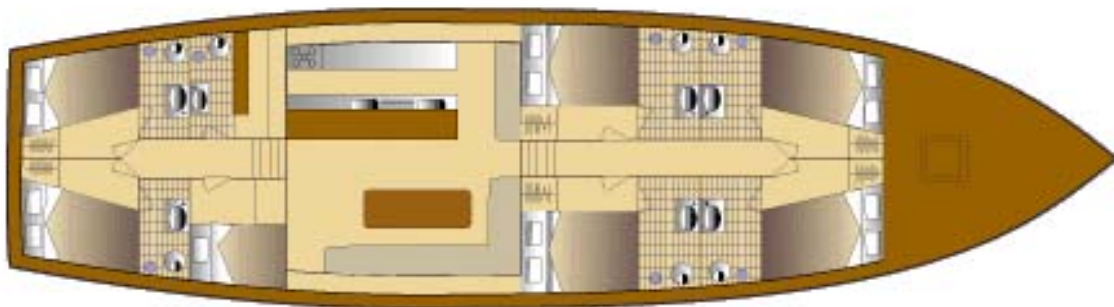

ifsec on waters
feel free!

••• PLÄNE UND TECHNISCHE DATEN ••• SOLADA 3

Schematisch, nicht im Maßstab

SOLADA³

TECHNISCHE DATEN		UNTERKUNFT	AUSRÜSTUNG
▪ Länge	20 m	▪ 6 Kabinen mit Doppelbetten und privater Dusche/Wc	▪ Tender mit Motor
▪ Breite	5,50 m		
▪ Motor	235 HP	▪ Eigene Kojen für Mannschaft	▪ Warmwasser
▪ Wassertanks	5000 l		
▪ Brennstoff	1200 l	▪ Mannschaft: 3 Personen	▪ Tiefkühltruhe
			▪ Generator
			▪ Musikset
			▪ Windsurf
			▪ Fischleinen